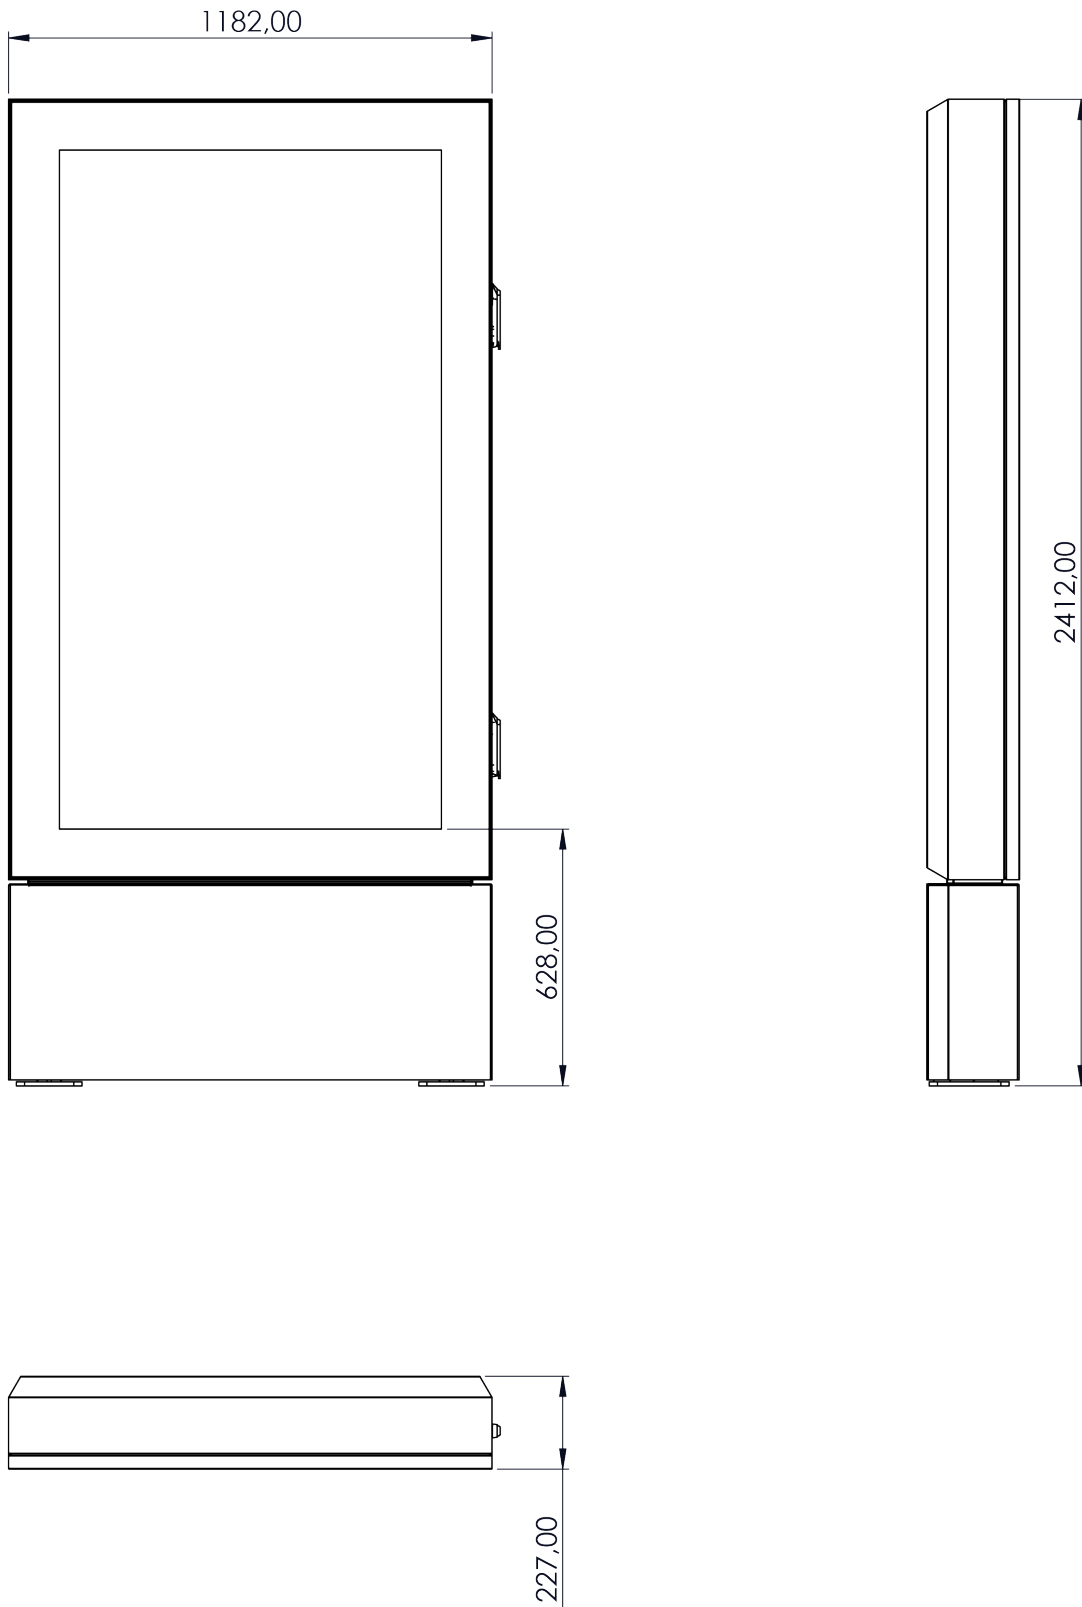

Für das Gehäuse kommt ein eigens entwickeltes Aluminium Strangpressprofil mit Doppeldichtung zum Einsatz.

Die Stelen sind geeignet für Displays in einer Größe von 75" und 85" mit einer Vesaaufnahme von max. 400 mm x 400 mm (optional 400 mm x 600 mm) und einer Bautiefe von max. 150 mm

Die Stele ist über frei austauschbare Profilhalbzylinder abschließbar und so bestens vor dem Zugriff unbefugter geschützt.

Zur Ausstattung gehören:

- speziell konstruiertes Aluminium Strangpressprofil
- 8 mm Vsg chemisch entspiegelt
- Passepartout im Siebdruck
- kratzfeste Pulverbeschichtung
- Heizung und Lüftung
- Abschließbar über profil Halbzylinder
- Individualisierung durch Schrift oder Logos (beleuchtet oder unbeleuchtet)

Outdoorstele AL PRO 75" Portrait

Outdoorstele AL PRO 85" Portrait