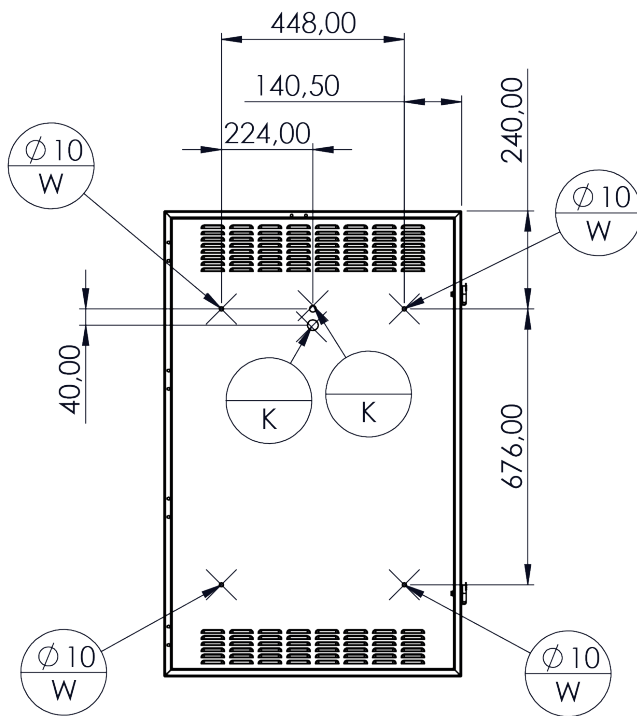

## Lso Wall Portrait

Outdoorschutzgehäuse für Monitore inkl. Heizung und Lüftung

Das Lso Wall ist ein Outdoorschutzgehäuse zur Wandmontage. Es eignet sich für Monitore in den Größen 32" - 65" im Landscape Format mit einer Vesa Aufnahme von max. 400 x 400 mm (optional 400 x 600 mm) und einer maximalen Bautiefe von 125 mm.

Die Front des Gehäuses ist nach Schutzstandard IP65 / Nema 4, die Rückseite nach IP 54 Standard gefertigt.

Über die 2 Schlösser ist ein schnelles und einfaches Öffnen des Gehäuses jederzeit möglich. Die Tür kann zur Seite aufgeschwenkt werden und lässt sich sicher in geöffneter position fixieren. Das Gehäuse ist für einen Temperaturbereich von -15 °C - 40 °C geeignet. Es wird komplett vormontiert geliefert, und das benötigte Befestigungsmaterial ist im Lieferumfang enthalten.

- Wandmontage
- Befestigung an Pfosten
- Unterbau als Stelenvariante

Lso Wall 32" Portrait

Lso Wall 43" Portrait

Lso Wall 49" Portrait

Lso Wall 55" Portrait

### Lso Wall 65" Portrait