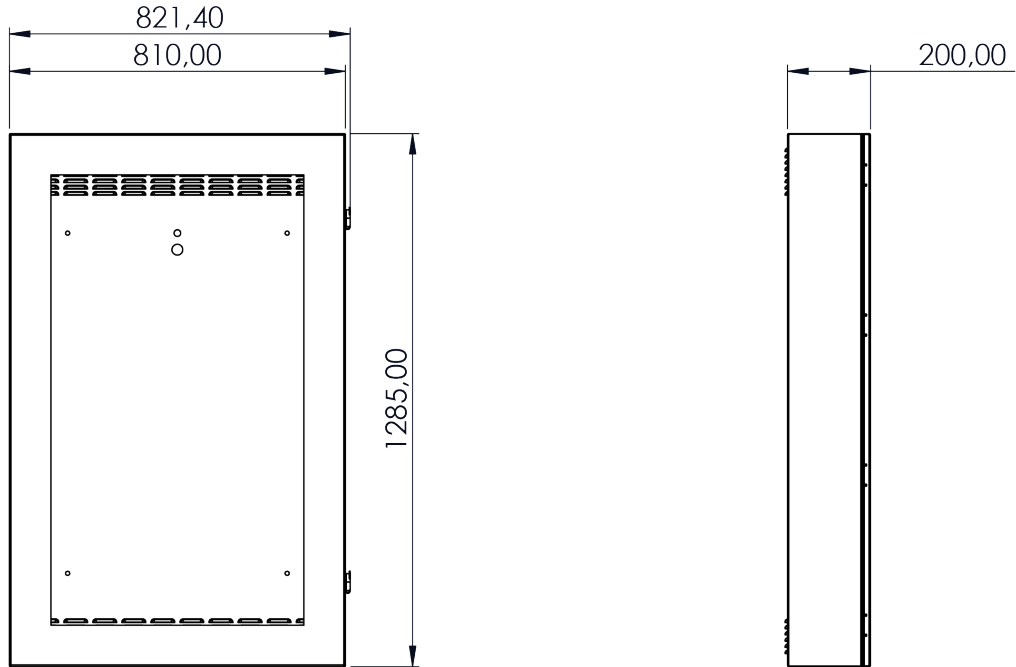

## Lso Wall Portrait

Outdoorschutzgehäuse für Monitore inkl. Heizung und Lüftung

Das Lso Wall ist ein Outdoorschutzgehäuse zur Wandmontage. Es eignet sich für Monitore in den Größen 32" - 65" im Landscape Format mit einer Vesa Aufnahme von max. 400 x 400 mm (optional 400 x 600 mm) und einer maximalen Bautiefe von 125 mm.

- Wandmontage
- Befestigung an Pfosten
- Unterbau als Stelenvariante

Lso Wall 32" Portrait

Lso Wall 43" Portrait

Lso Wall 49" Portrait

Lso Wall 55" Portrait

### Lso Wall 65" Portrait