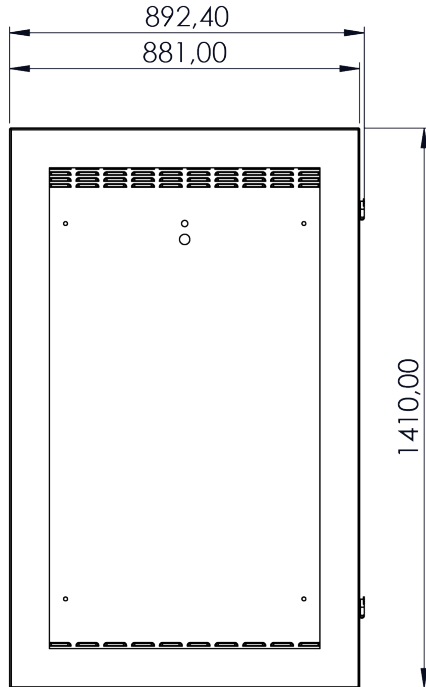

## Lso Wall Portrait

Outdoorschutzgehäuse für Monitore inkl. Heizung und Lüftung

Das Lso Wall ist ein Outdoorschutzgehäuse zur Wandmontage. Es eignet sich für Monitore in den Größen 32" - 65" im Landscape Format mit einer Vesa Aufnahme von max. 400 x 400 mm (optional 400 x 600 mm) und einer maximalen Bautiefe von 125 mm.

- Wandmontage
- Befestigung an Pfosten
- Unterbau als Stelenvariante

Lso Wall 32" Portrait

Lso Wall 43" Portrait

Lso Wall 49" Portrait

Lso Wall 55" Portrait

### Lso Wall 65" Portrait