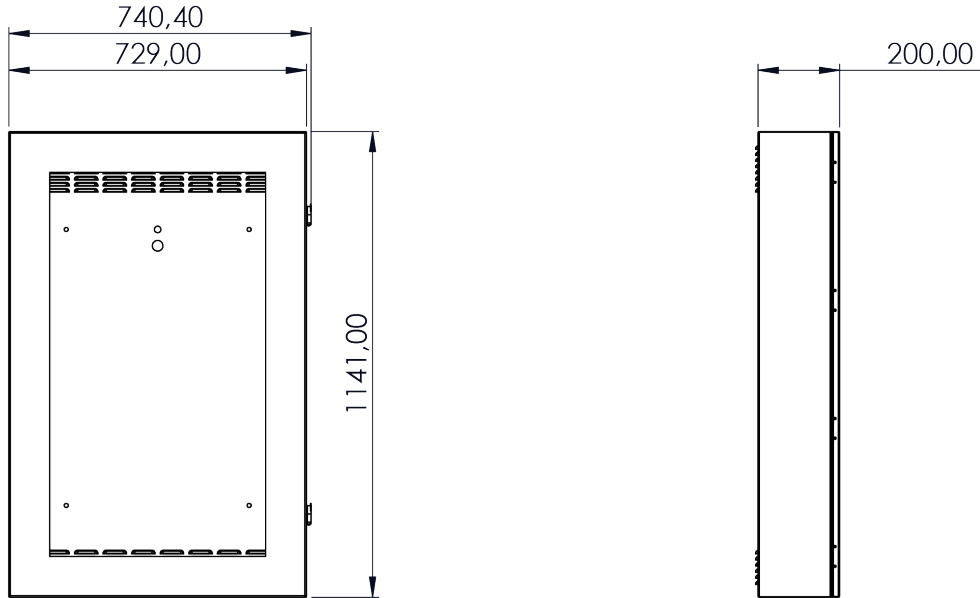

## Lso Wall Portrait

Outdoorschutzgehäuse für Monitore inkl. Heizung und Lüftung

Das Lso Wall ist ein Outdoorschutzgehäuse zur Wandmontage. Es eignet sich für Monitore in den Größen 32" - 65" im Landscape Format mit einer Vesa Aufnahme von max. 400 x 400 mm (optional 400 x 600 mm) und einer maximalen Bautiefe von 125 mm.

Die Front des Gehäuses ist nach Schutzstandard IP65 / Nema 4, die Rückseite nach IP 54 Standard gefertigt.

Über die 2 Schlösser ist ein schnelles und einfaches Öffnen des Gehäuses jederzeit möglich. Die Tür kann zur Seite aufgeschwenkt werden und lässt sich sicher in geöffneter position fixieren. Das Gehäuse ist für einen Temperaturbereich von -15 °C - 40 °C geeignet. Es wird komplett vormontiert geliefert, und das benötigte Befestigungsmaterial ist im Lieferumfang enthalten.

- Wandmontage
- Befestigung an Pfosten
- Unterbau als Stelenvariante

Lso Wall 32" Portrait

Lso Wall 43" Portrait

Lso Wall 49" Portrait

Lso Wall 55" Portrait

### Lso Wall 65" Portrait