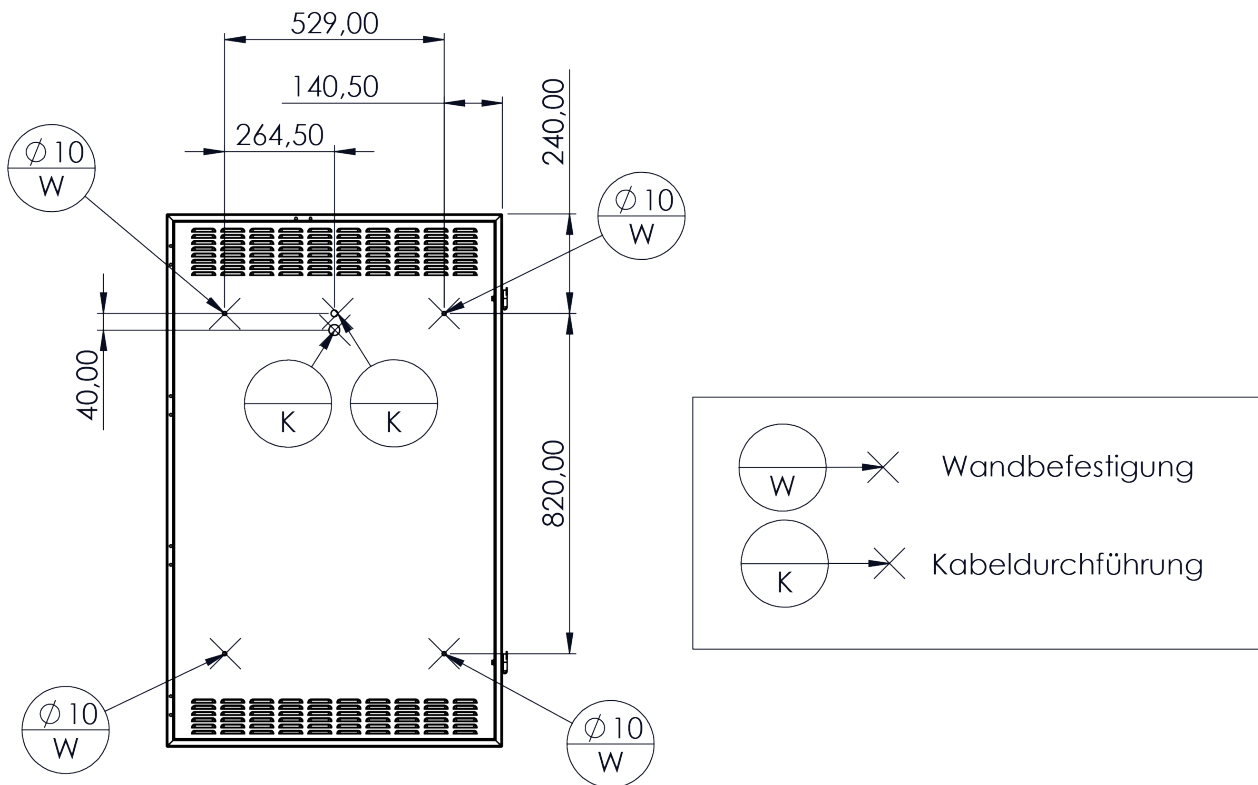

## Lso Wall Portrait

Outdoorschutzgehäuse für Monitore inkl. Heizung und Lüftung

Das Lso Wall ist ein Outdoorschutzgehäuse zur Wandmontage. Es eignet sich für Monitore in den Größen 32" - 65" im Landscape Format mit einer Vesa Aufnahme von max. 400 x 400 mm (optional 400 x 600 mm) und einer maximalen Bautiefe von 125 mm.

Die Front des Gehäuses ist nach Schutzstandard IP65 / Nema 4, die Rückseite nach IP 54 Standard gefertigt.

Über die 2 Schlösser ist ein schnelles und einfaches Öffnen des Gehäuses jederzeit möglich. Die Tür kann zur Seite aufgeschwenkt werden und lässt sich sicher in geöffneter position fixieren. Das Gehäuse ist für einen Temperaturbereich von -15 °C - 40 °C geeignet. Es wird komplett vormontiert geliefert, und das benötigte Befestigungsmaterial ist im Lieferumfang enthalten.

- Wandmontage
- Befestigung an Pfosten
- Unterbau als Stelenvariante

Lso Wall 32" Portrait

Lso Wall 43" Portrait

Lso Wall 49" Portrait

Lso Wall 55" Portrait

### Lso Wall 65" Portrait