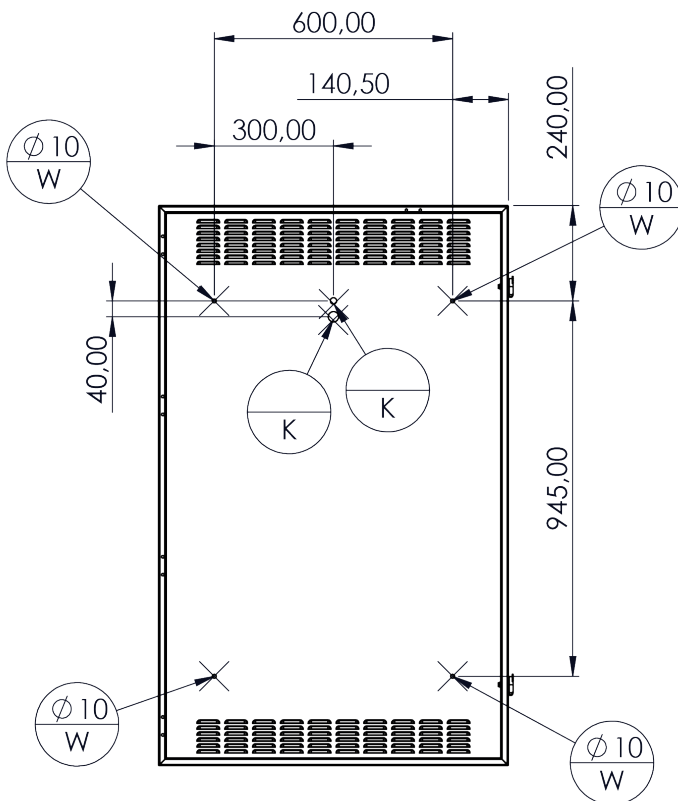

Die Front des Gehäuses ist nach Schutzstandard IP65 / Nema 4, die Rückseite nach IP 54 Standard gefertigt.

Über die 2 Schlösser ist ein schnelles und einfaches Öffnen des Gehäuses jederzeit möglich. Die Tür kann zur Seite aufgeschwenkt werden und lässt sich sicher in geöffneter position fixieren. Das Gehäuse ist für einen Temperaturbereich von -15 °C - 40 °C geeignet. Es wird komplett vormontiert geliefert, und das benötigte Befestigungsmaterial ist im Lieferumfang enthalten.

- Wandmontage
- Befestigung an Pfosten
- Unterbau als Stelenvariante

Lso Wall 32" Portrait

Lso Wall 43" Portrait

Lso Wall 49" Portrait

Lso Wall 55" Portrait

### Lso Wall 65" Portrait