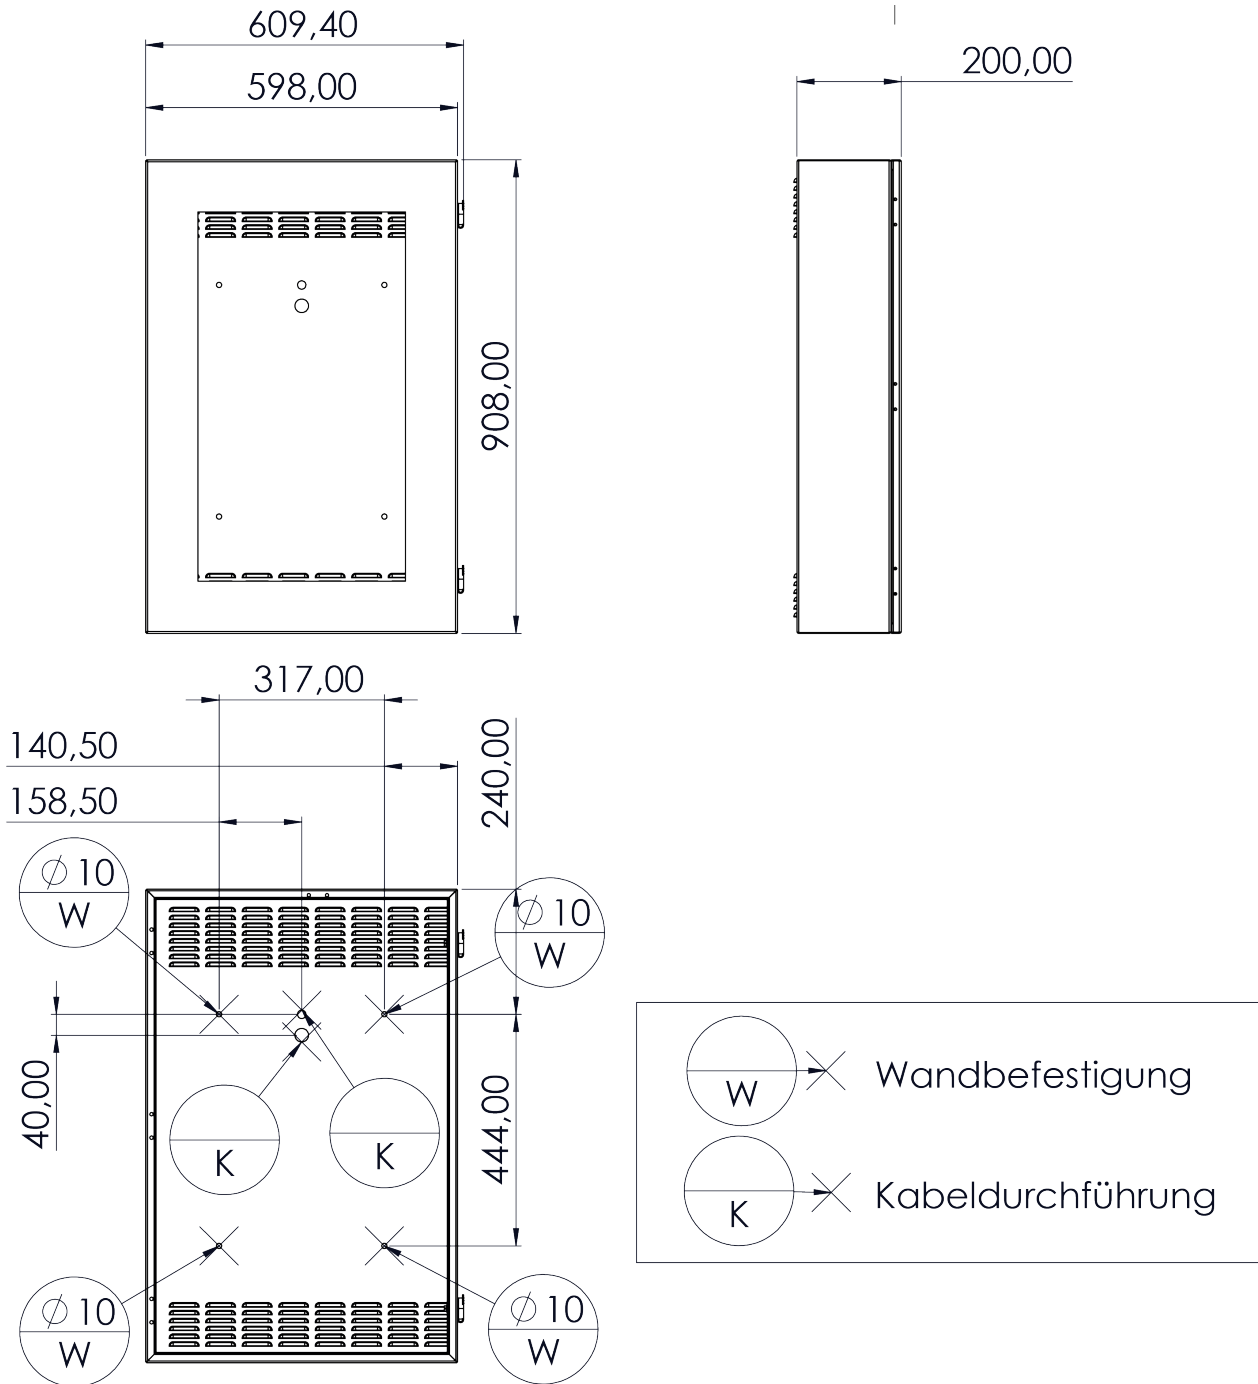

## Lso Wall Portrait

Outdoorschutzgehäuse für Monitore inkl. Heizung und Lüftung

Das Lso Wall ist ein Outdoorschutzgehäuse zur Wandmontage. Es eignet sich für Monitore in den Größen 32" - 65" im Landscape Format mit einer Vesa Aufnahme von max. 400 x 400 mm (optional 400 x 600 mm) und einer maximalen Bautiefe von 125 mm.

Die Front des Gehäuses ist nach Schutzstandard IP65 / Nema 4, die Rückseite nach IP 54 Standard gefertigt.

Über die 2 Schlösser ist ein schnelles und einfaches Öffnen des Gehäuses jederzeit möglich. Die Tür kann zur Seite aufgeschwenkt werden und lässt sich sicher in geöffneter position fixieren. Das Gehäuse ist für einen Temperaturbereich von -15 °C - 40 °C geeignet. Es wird komplett vormontiert geliefert, und das benötigte Befestigungsmaterial ist im Lieferumfang enthalten.

- Wandmontage
- Befestigung an Pfosten
- Unterbau als Stelenvariante

Lso Wall 32" Portrait

Lso Wall 43" Portrait

Lso Wall 49" Portrait

Lso Wall 55" Portrait

### Lso Wall 65" Portrait